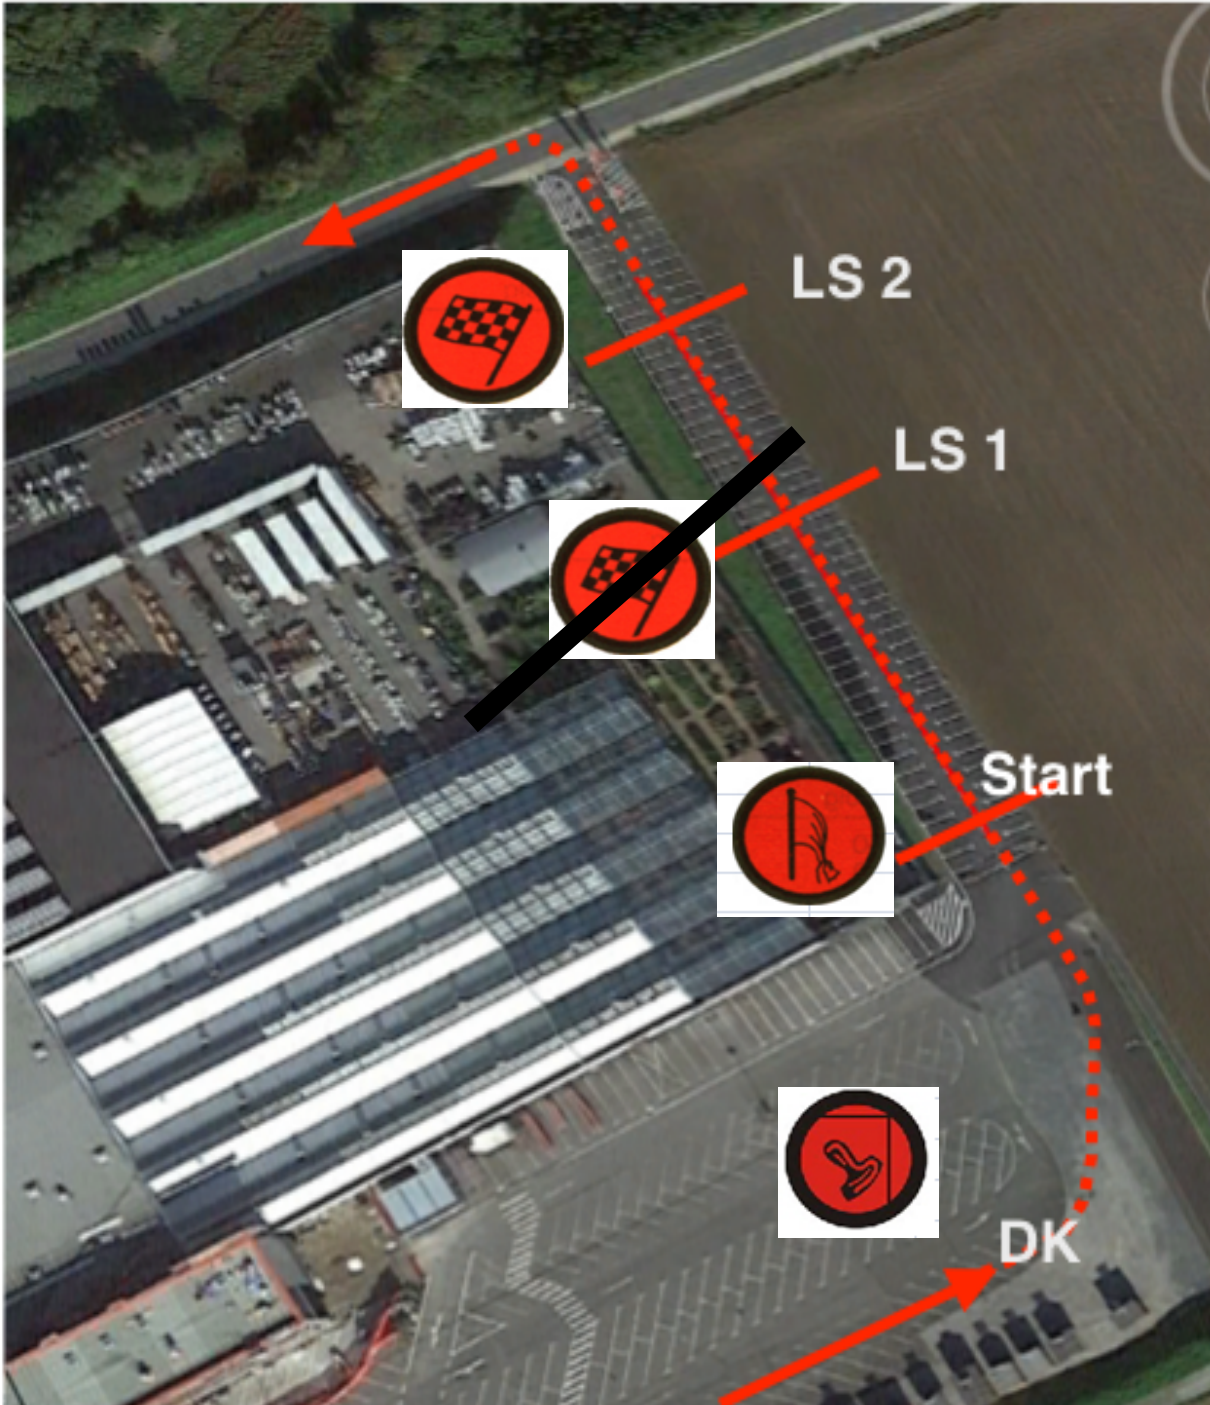

# GP 3 Arens und Hilgert tourensportlich

Start - LS 2 80 m 16 sec