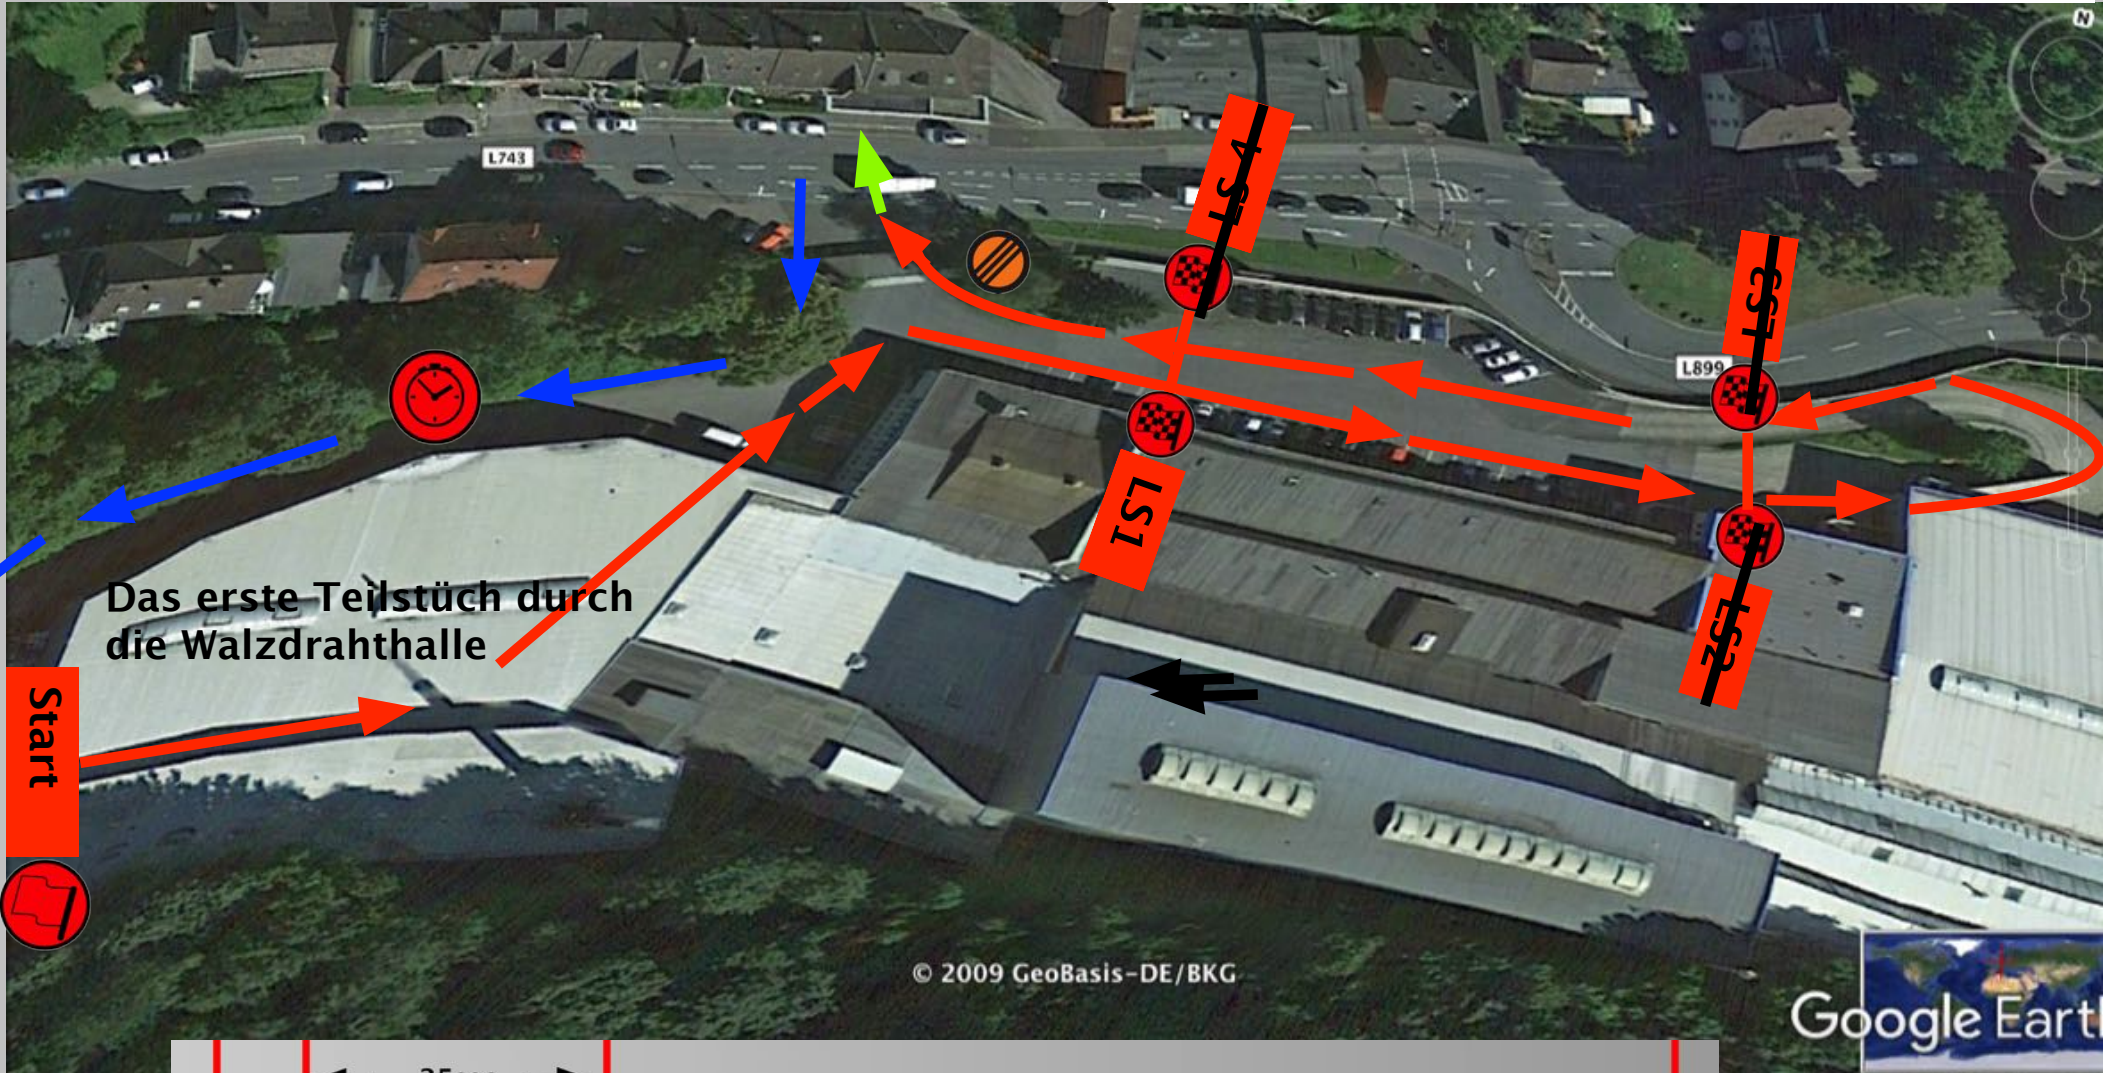

GLP 3 LÜLING Tourensportlich

Ortsclub im
ADAC Westfalen e.V.

Das erste Teilstück durch
die Walzdrahthalle

Start

© 2009 GeoBasis-DE/BKG

Google Earth