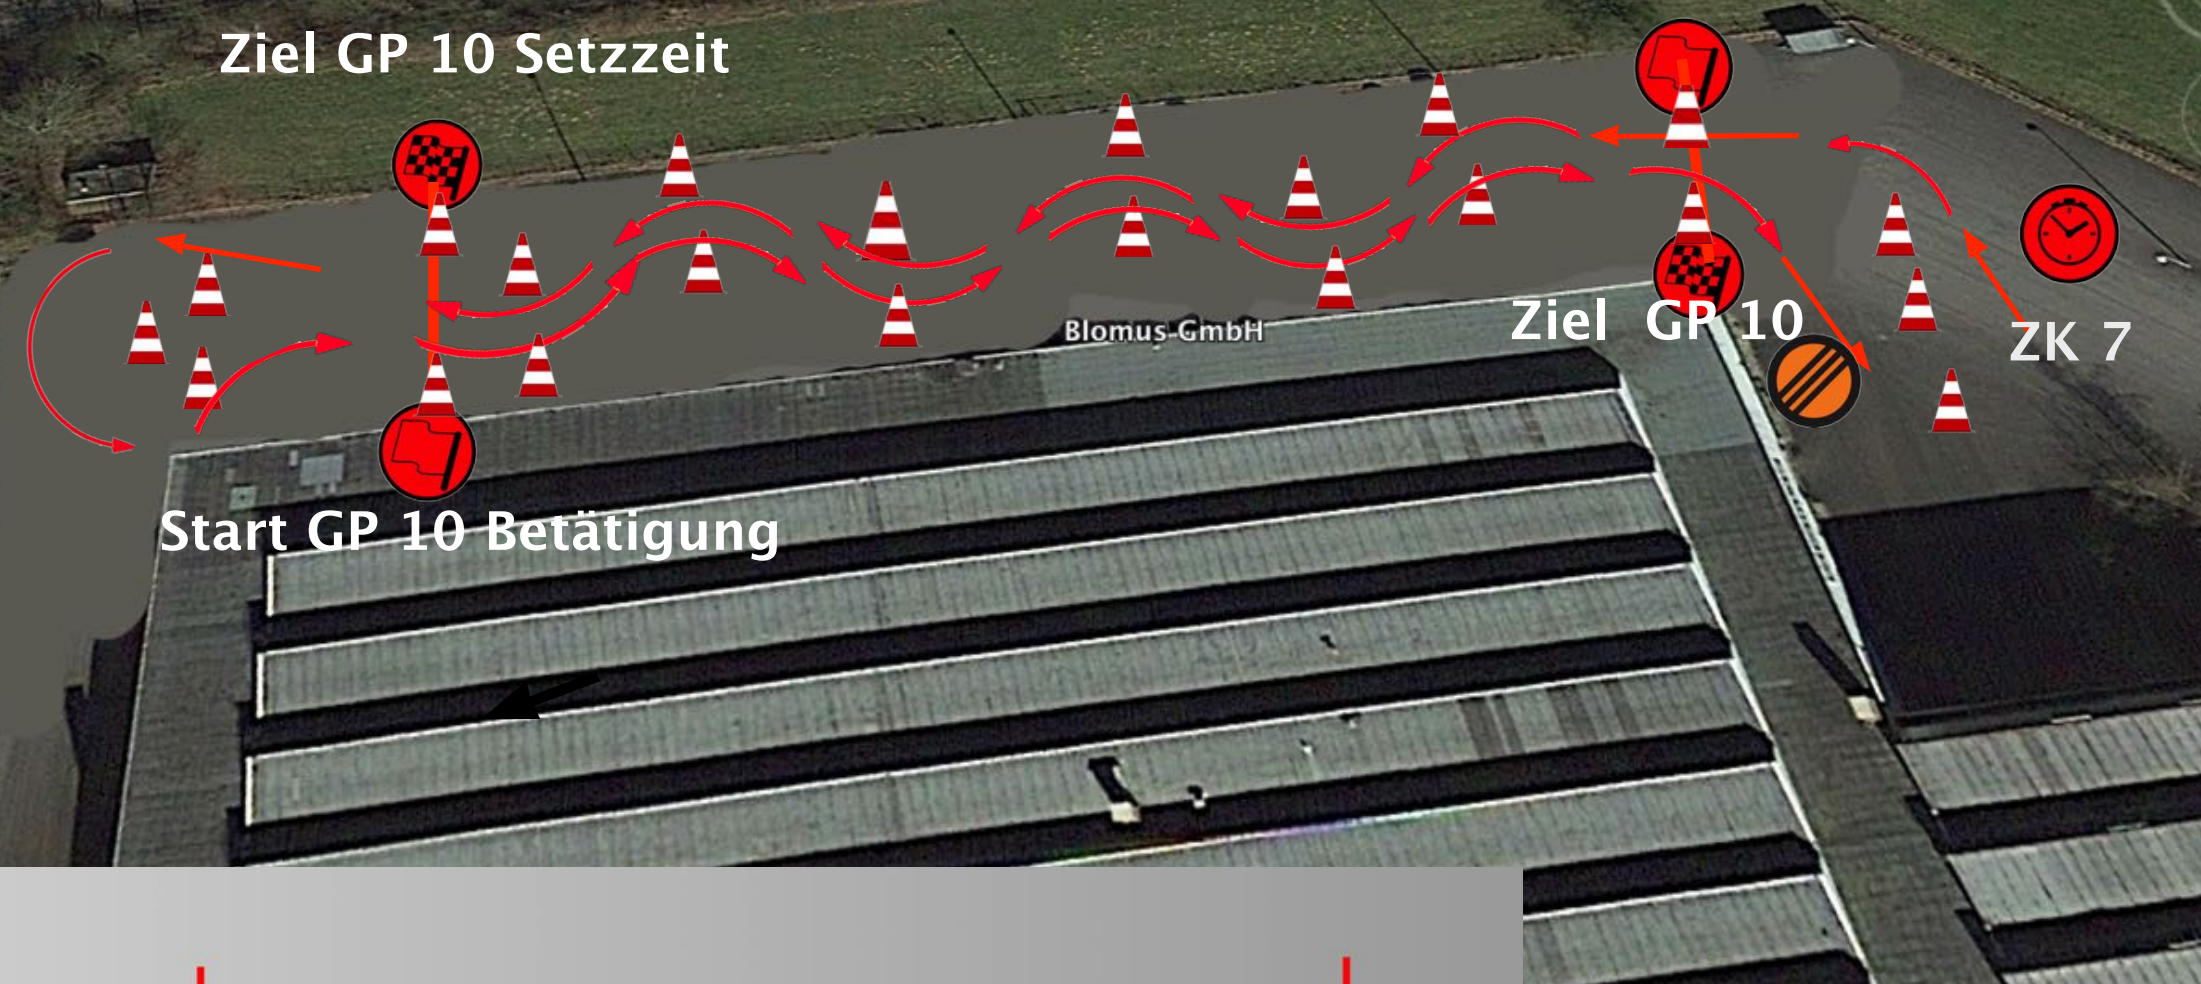

Großer Preis der Firma SKS Lauf 1  
Ziel GP 10 Setzzeit

Start GP 10 Setzzeit

Start GP 10 Betätigung

Ziel GP 10

ZK 7

Blomus-GmbH