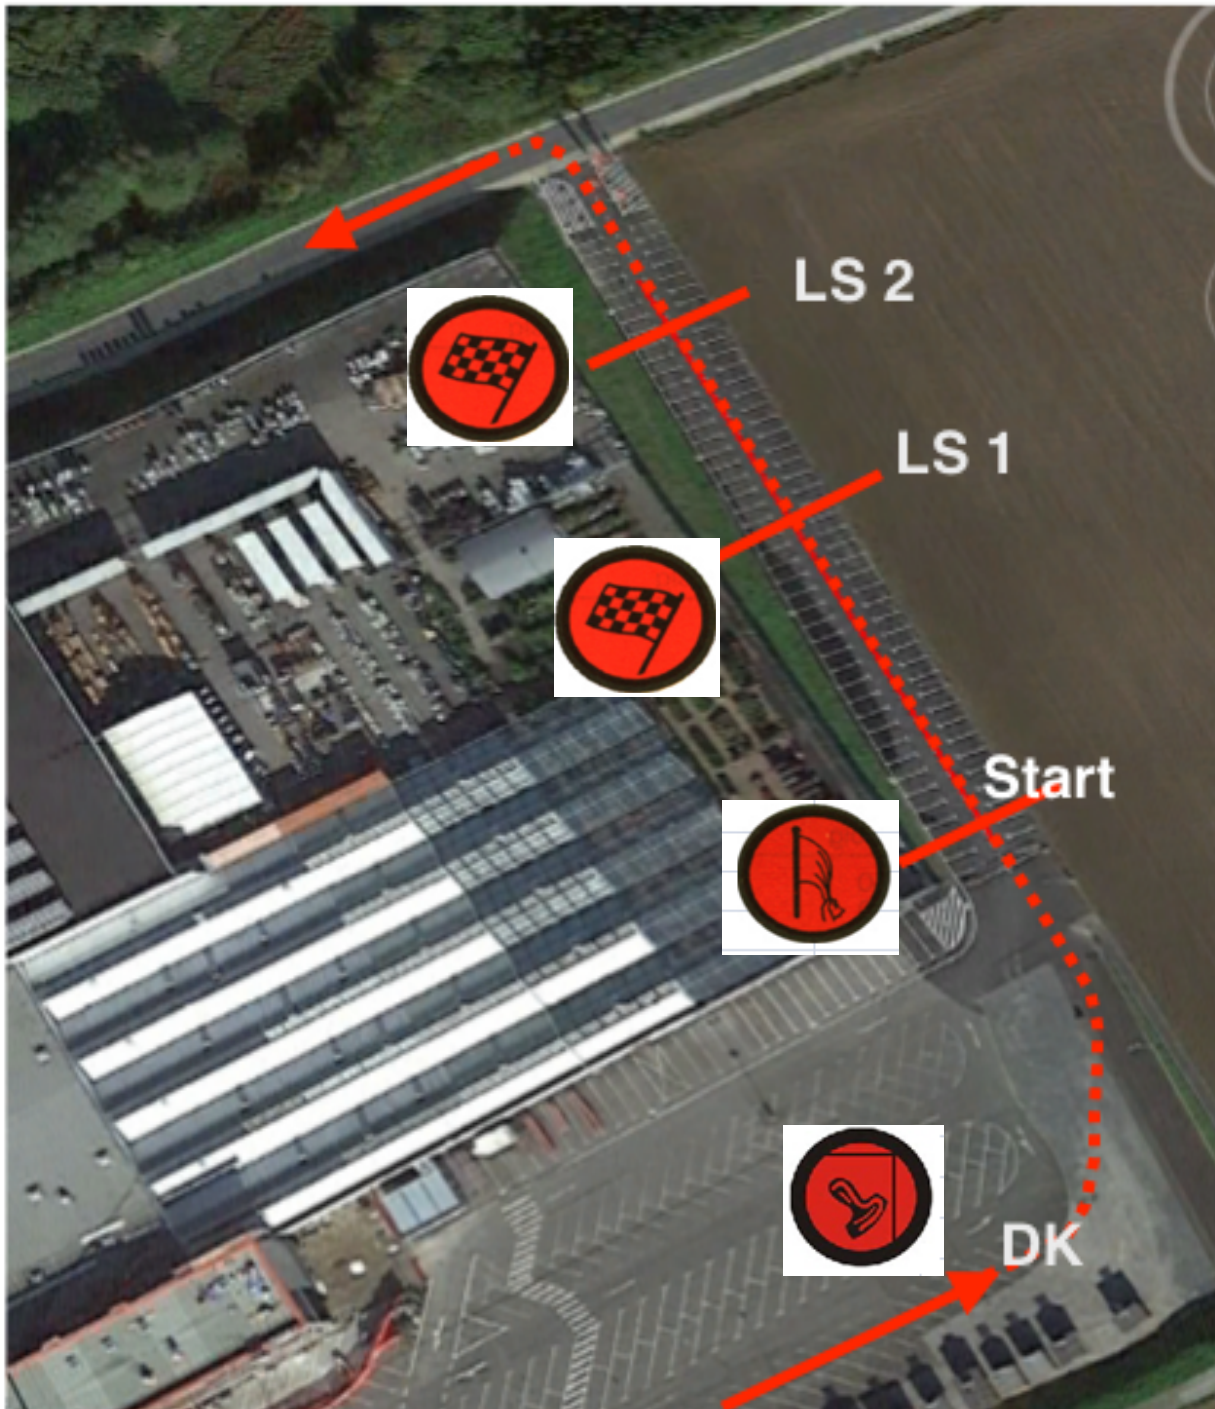

GP 3 Arens und Hilgert sportlich

Start - LS 1 50 m 10 sec.
LS 1 - LS 2 30 m 6 sec